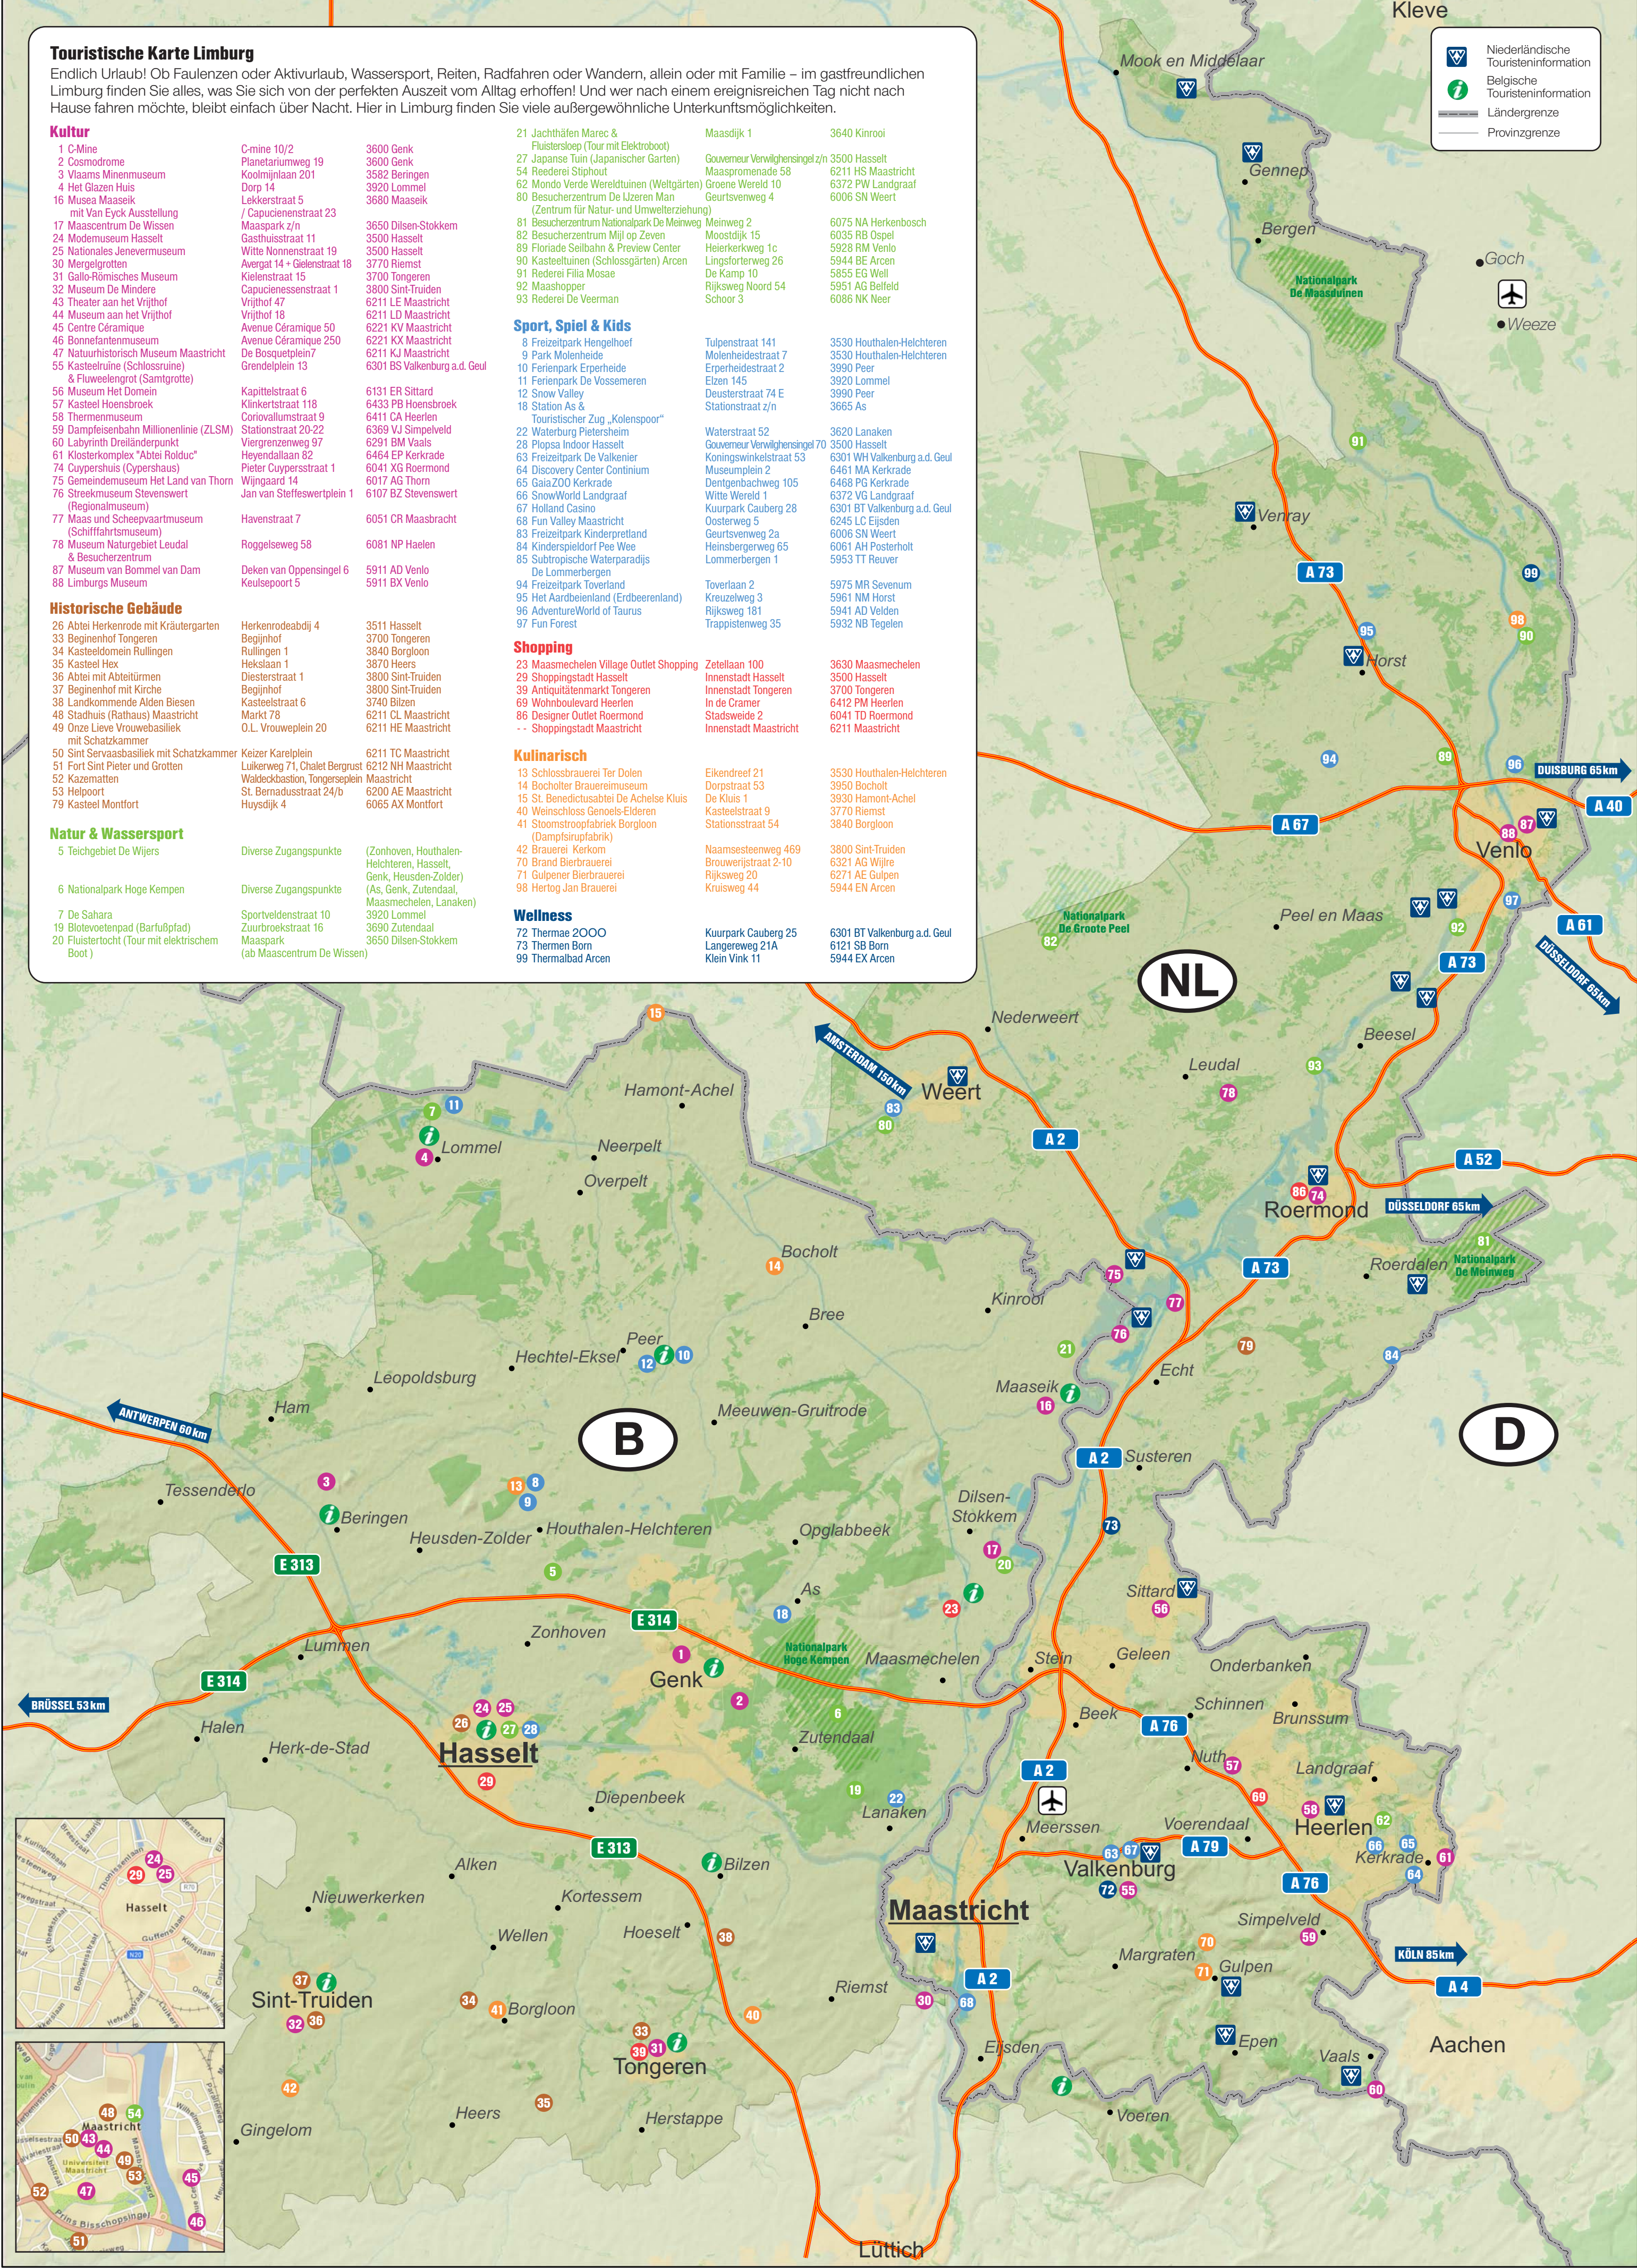

Shopping

23 Maasmechelen Village Outlet Shopping	Zetellaan 100	3630 Maasmechelen
29 Shoppingstadt Hasselt	Innenstadt Hasselt	3500 Hasselt
39 Antiquitätenmarkt Tongeren	Innenstadt Tongeren	3700 Tongeren
69 Wohnboulevard Heerlen	In de Cramer	6412 PM Heerlen
86 Designer Outlet Roermond	Stadsweide 2	6041 TD Roermond
-- Shoppingstadt Maastricht	Innenstadt Maastricht	6211 Maastricht

Kulinarisch

13 Schlossbrauerei Ter Dolen	Eikendreef 21	3530 Houthalen-Helchteren
14 Bocholter Brauereimuseum	Dorpstraat 53	3950 Bocholt
15 St. Benedictusabtei De Achelse Kluis	De Kluis 1	3930 Hamont-Achel
40 Weinschloss Genoels-Elderen	Kasteelstraat 9	3770 Riemst
41 Stoomstroofabriek Borgloon (Dampfsiroppfabrik)	Stationsstraat 54	3840 Borgloon
42 Brauerei Kerkom	Naamesteenweg 469	3800 Sint-Truiden
70 Brand Bierbrauerei	Brouwerijstraat 2-10	6321 AG Wijre
71 Gulpener Bierbrauerei	Rijksweg 20	6271 AE Gulpen
98 Hertog Jan Brauerei	Kruisweg 44	5944 EN Arcen

Wellness

72 Thermae 2000	Kuurpark Cauberg 25	6301 BT Valkenburg a.d. Geul
73 Thermen Born	Langereweg 21A	6121 SB Born
99 Thermalbad Arcen	Klein Vink 11	5944 EX Arcen

Kleve

Niederländische Touristeninformation

Belgische Touristeninformation

Ländergrenze

Provinzgrenze

Maßstab: 1: 220.000
Coordinate System: ETRS 1989 ETRS-TM31

Impressum: © Tourismusbüro Limburg, Compass GmbH, Luxemburger Straße 150, 50937 Köln, www.limburgtourismus.de
Bildnachweise: © Annemiek Mommers, Toerisme Limburg, Stichting Promotie Noord-Limburg, Tourismusbüro Limburg